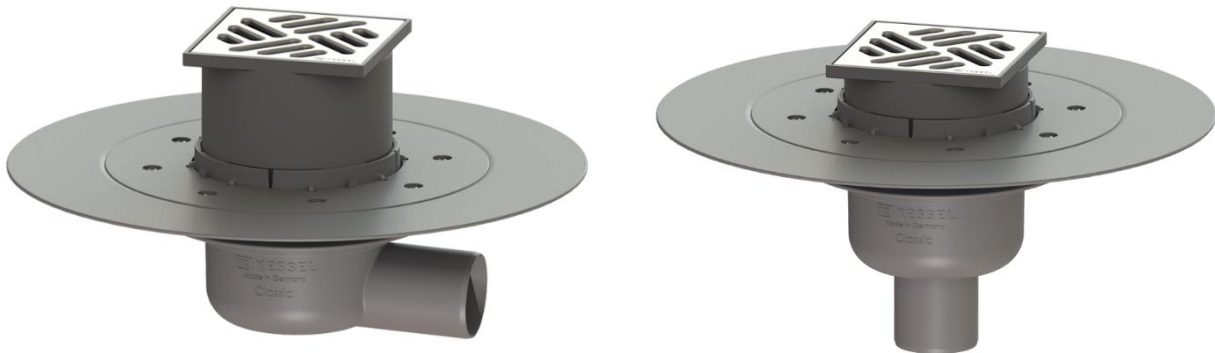

## Classic trapp roostevabast terasest kaanega K3

Classic trapid on siseruumidesse sobilikud trapid. Trapp on valmistatud ABS plast materjalist ning on varustatud teleskoopse, reguleeritava kõrgusega ülaosaga. Trapi komplekti kuulub haisulukk ning äärik kas PVC kinnitamiseks või lisa hüdroisolatsiooni kihi jaoks.

Hüdraulika (l/s) 20mm veesambaga:

0,8l/s

Standard:

EN1253-2

Äravoolu mõõt:

DN50/DN75 vertikaalne või horisontaalne

Mõõdud

Kaal :

0,83kg

Diameeter :

234mm

Välismõõt, laius :

332mm

Välismõõt, pikkus :

332mm

Sisemõõt, laius :

107mm

Sisemõõt, pikkus :

107mm

Kõrgus reguleeritav:

20-60mm

Materjal :

ABS

Rest :