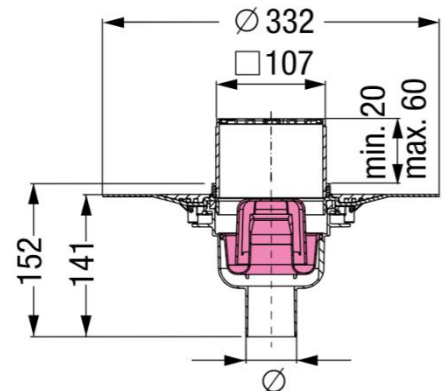

Hüdraulika (l/s) 20mm veesambaga:

0,8l/s

Standard:

EN1253-2

Äravoolu mõõt:

DN50/DN75 vertikaalne või horisontaalne

Mõõdud

Kaal :

0,83kg

Diameeter :

234mm

Välismõõt, laius :

332mm

Välismõõt, pikkus :

332mm

Sisemõõt, laius :

107mm

Sisemõõt, pikkus :

107mm

Kõrgus reguleeritav:

20-60mm

Materjal :

ABS

Rest :

DN75 vertikaalne / horisontaalne:

40 270.90 / 40 170.90