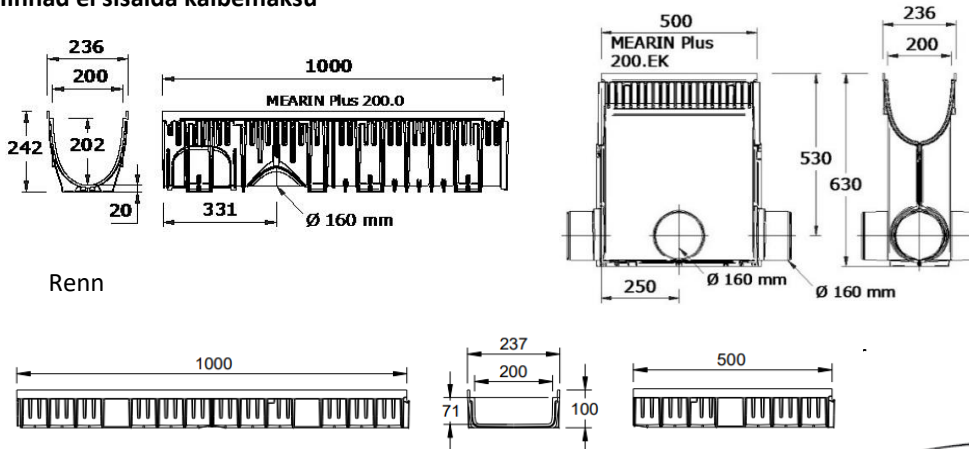

Hinnad ei sisalda käibemaksu

MEARIN PLUS F 200.0/100 channel
010140760
MEARIN PLUS F 200.0/100 channel

MEARIN PLUS F 200.1/100 channel
010140764
MEARIN PLUS F 200.1/100 channel