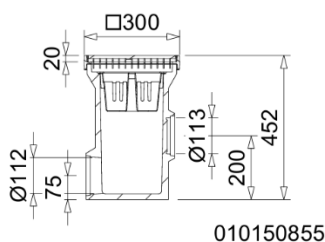

MEAGARD trapp

B125, D400

BUILDING SUCCESS

Polümeerbetoonist trapp koos liivakorvi ning DN110 äravooluga. Resti valikus tsingitud terasest ruutrest 20/30 B125 raskusklassiga või malmrest B125 või D400 raskusklassiga. Võimalik tellida trapile eraldi sifoon. Restid vastavad standardile EN124.

MEAGARD trappide komplektid koos restidega

Tootekood	Kirjeldus	Laius (mm)	Pikkus (mm)	Kõrgus (mm)
150852	MEAGARD trapp malmrestiga D400	300	300	452
150850	MEAGARD trapp malmrestiga B125	300	300	452
150855	MEAGARD trapp tsingitud terasest ruutrestiga B125	300	300	452
150860	MEAGARD trapp tsingitud terasest ruutrestiga A15	282	282	427