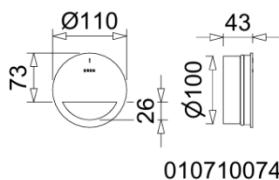

MEAGARD trappide komplektid koos restidega

Tootekood	Kirjeldus	Laius (mm)	Pikkus (mm)	Kõrgus (mm)
150852	MEAGARD trapp malmrestiga D400	300	300	452
150850	MEAGARD trapp malmrestiga B125	300	300	452
150855	MEAGARD trapp tsingitud terasest ruutrestiga B125	300	300	452
150860	MEAGARD trapp tsingitud terasest ruutrestiga A15	282	282	427

*hinnad ei sisalda käibemaksu