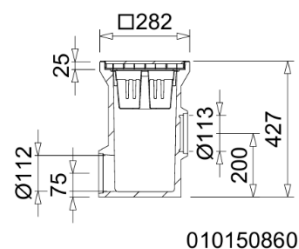

MEAGARD trapp

B125, D400

BUILDING SUCCESS

Polümeerbetoonist trapp koos liivakorvi ning DN110 äravooluga. Resti valikus tsingitud terasest ruutrest 20/30 B125 raskusklassiga või malmrest B125 või D400 raskusklassiga. Võimalik tellida trapile eraldi sifoon. Restid vastavad standardile EN124.

MEAGARD trappide komplektid koos restidega

Tootekood	Kirjeldus	Laius (mm)	Pikkus (mm)	Kõrgus (mm)
150852	MEAGARD trapp malmrestiga D400	300	300	452
150850	MEAGARD trapp malmrestiga B125	300	300	452
150855	MEAGARD trapp tsingitud terasest ruutrestiga B125	300	300	452
150860	MEAGARD trapp tsingitud terasest ruutrestiga A15	282	282	427