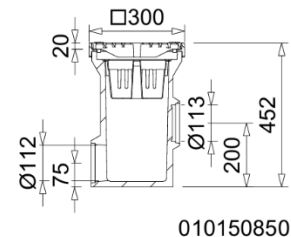

MEAGARD trapp

B125, D400

BUILDING SUCCESS

Polümeerbetoonist trapp koos liivakorvi ning DN110 äravooluga. Resti valikus tsingitud terasest ruutrest 20/30 B125 raskusklassiga või malmrest B125 või D400 raskusklassiga. Võimalik tellida trapile eraldi sifoon. Restid vastavad standardile EN124.

MEAGARD trappide komplektid koos restidega

Tootekood	Kirjeldus	Laius (mm)	Pikkus (mm)	Kõrgus (mm)
150852	MEAGARD trapp malmrestiga D400	300	300	452
150850	MEAGARD trapp malmrestiga B125	300	300	452
150855	MEAGARD trapp tsingitud terasest ruutrestiga B125	300	300	452
150860	MEAGARD trapp tsingitud terasest ruutrestiga A15	282	282	427