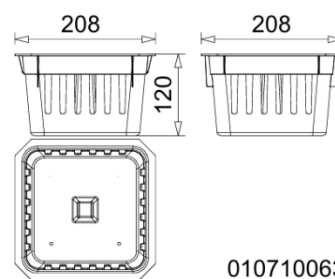

MEAGARD trappide komplektid koos restidega

Tootekood	Kirjeldus	Laius (mm)	Pikkus (mm)	Kõrgus (mm)
150852	MEAGARD trapp malmrestiga D400	300	300	452
150850	MEAGARD trapp malmrestiga B125	300	300	452
150855	MEAGARD trapp tsingitud terasest ruutrestiga B125	300	300	452
150860	MEAGARD trapp tsingitud terasest ruutrestiga A15	282	282	427

*hinnad ei sisalda käibemaksu