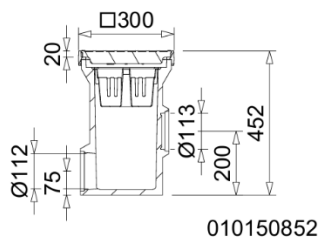

MEAGARD trapp

B125, D400

BUILDING SUCCESS

Polümeerbetoonist trapp koos liivakorvi ning DN110 äravooluga. Resti valikus tsingitud terasest ruutrest 20/30 B125 raskusklassiga või malmrest B125 või D400 raskusklassiga. Võimalik tellida trapile eraldi sifoon. Restid vastavad standardile EN124.

MEAGARD trappide komplektid koos restidega

Tootekood	Kirjeldus	Laius (mm)	Pikkus (mm)	Kõrgus (mm)
150852	MEAGARD trapp malmrestiga D400	300	300	452
150850	MEAGARD trapp malmrestiga B125	300	300	452
150855	MEAGARD trapp tsingitud terasest ruutrestiga B125	300	300	452
150860	MEAGARD trapp tsingitud terasest ruutrestiga A15	282	282	427