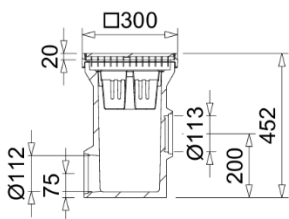

MEAGARD trapp

B125, D400

BUILDING SUCCESS

Polümeerbetoonist trapp koos liivakorvi ning DN110 äravooluga. Resti valikus tsingitud terasest ruutrest 20/30 B125 raskusklassiga või malmrest B125 või D400 raskusklassiga. Võimalik tellida trapile eraldi sifoon. Restid vastavad standardile EN124.

010150852

010150850

010150855

010150860

MEAGARD trappide komplektid koos restidega

Tootekood	Kirjeldus	Laius (mm)	Pikkus (mm)	Kõrgus (mm)	Hind
150852	MEAGARD trapp malmrestiga D400	300	300	452	167 €
150850	MEAGARD trapp malmrestiga B125	300	300	452	140 €
150855	MEAGARD trapp tsingitud terasest ruutrestiga B125	300	300	452	165 €
150860	MEAGARD trapp tsingitud terasest ruutrestiga A15	282	282	427	128 €