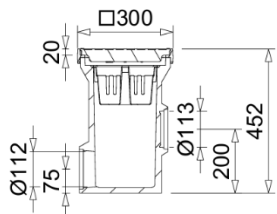

MEAGARD trapp

B125, D400

BUILDING SUCCESS

Polümeerbetoonist trapp koos liivakorvi ning DN110 äravooluga. Resti valikus tsingitud terasest ruutrest 20/30 B125 raskusklassiga või malmrest B125 või D400 raskusklassiga. Võimalik tellida trapile eraldi sifoon. Restid vastavad standardile EN124.

010150852

010150850

010150855

010150860

MEAGARD trappide komplektid koos restidega

Tootekood	Kirjeldus	Laius (mm)	Pikkus (mm)	Kõrgus (mm)	Hind
150852	MEAGARD trapp malmrestiga D400	300	300	452	167 €
150850	MEAGARD trapp malmrestiga B125	300	300	452	140 €
150855	MEAGARD trapp tsingitud terasest ruutrestiga B125	300	300	452	165 €
150860	MEAGARD trapp tsingitud terasest ruutrestiga A15	282	282	427	128 €