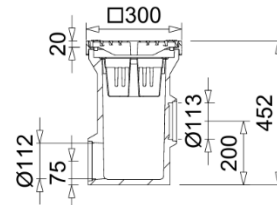

MEAGARD trapp

B125, D400

BUILDING SUCCESS

Polümeerbetoonist trapp koos liivakorvi ning DN110 äravooluga. Resti valikus tsingitud terasest ruutrest 20/30 B125 raskusklassiga või malmrest B125 või D400 raskusklassiga. Võimalik tellida trapile eraldi sifoon. Restid vastavad standardile EN124.

010150852

010150850

010150855

010150860

MEAGARD trappide komplektid koos restidega

Tootekood	Kirjeldus	Laius (mm)	Pikkus (mm)	Kõrgus (mm)	Hind
150852	MEAGARD trapp malmrestiga D400	300	300	452	167 €
150850	MEAGARD trapp malmrestiga B125	300	300	452	140 €
150855	MEAGARD trapp tsingitud terasest ruutrestiga B125	300	300	452	165 €
150860	MEAGARD trapp tsingitud terasest ruutrestiga A15	282	282	427	128 €