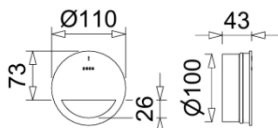

MEAGARD trapp

B125, D400

BUILDING SUCCESS

Polümeerbetoonist trapp koos liivakorvi ning DN110 äravooluga. Resti valikus tsingitud terasest ruutrest 20/30 B125 raskusklassiga või malmrest B125 või D400 raskusklassiga. Võimalik tellida trapile eraldi sifoon. Restid vastavad standardile EN124.

MEAGARD trappide komplektid koos restidega

Tootekood	Kirjeldus	Laius (mm)	Pikkus (mm)	Kõrgus (mm)	Hind
150852	MEAGARD trapp malmrestiga D400	300	300	452	167 €
150850	MEAGARD trapp malmrestiga B125	300	300	452	140 €
150855	MEAGARD trapp tsingitud terasest ruutrestiga B125	300	300	452	165 €
150860	MEAGARD trapp tsingitud terasest ruutrestiga A15	282	282	427	128 €

*hinnad ei sisalda käibemaksu

010710074

MEAGARD trappide lisatarvikud

Tootekood	Kirjeldus	Hind
710074	MEAGARD trapi sifoon	15 €
710063	MEAGARD trapi plastmassist liivakorv	4,5 €
153883	MEAGARD trapi tihend DN110	0,8 €