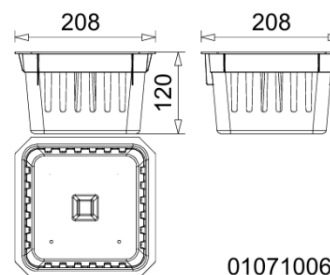

010710063

MEAGARD trappide lisatarvikud

Tootekood	Kirjeldus	Hind
710074	MEAGARD trapi sifoon	15 €
710063	MEAGARD trapi plastmassist liivakorv	4,5 €
153883	MEAGARD trapi tihend DN110	0,8 €