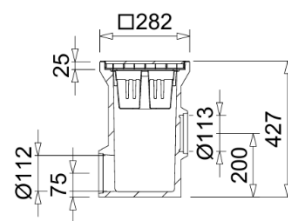

MEAGARD trapp

B125, D400

BUILDING SUCCESS

Polümeerbetoonist trapp koos liivakorvi ning DN110 äravooluga. Resti valikus tsingitud terasest ruutrest 20/30 B125 raskusklassiga või malmrest B125 või D400 raskusklassiga. Võimalik tellida trapile eraldi sifoon. Restid vastavad standardile EN124.

010150852

010150850

010150855

010150860

MEAGARD trappide komplektid koos restidega

Tootekood	Kirjeldus	Laius (mm)	Pikkus (mm)	Kõrgus (mm)	Hind
150852	MEAGARD trapp malmrestiga D400	300	300	452	167 €
150850	MEAGARD trapp malmrestiga B125	300	300	452	140 €
150855	MEAGARD trapp tsingitud terasest ruutrestiga B125	300	300	452	165 €
150860	MEAGARD trapp tsingitud terasest ruutrestiga A15	282	282	427	128 €