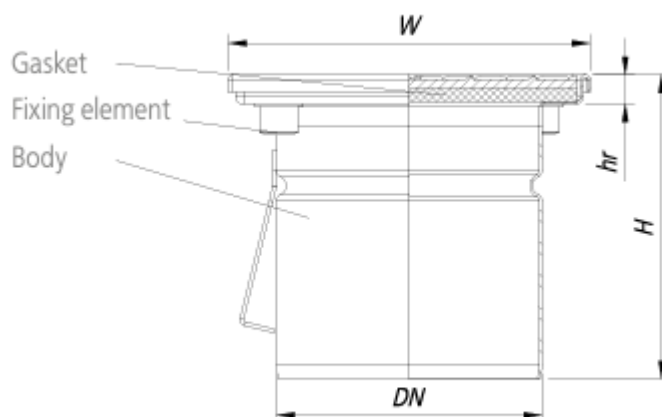

Sertifikaadid

Hinnakiri

Artikli kood	Kirjeldus	Hind
RW150/110	ATT roostevabast terasest puhastusluuk 150x150 DN110	120EUR
RW150/110T	ATT roostevabast terasest plaaditav puhastusluuk 150x150 DN110	135EUR
RW200/160	ATT roostevabast terasest puhastusluuk 200x200 DN160	135EUR
RW250/200	ATT roostevabast terasest puhastusluuk 250x250 DN200	165EUR
RW300/200	ATT roostevabast terasest puhastusluuk 300x300 DN200	180EUR

*hinnad ei sisalda käibemaksu