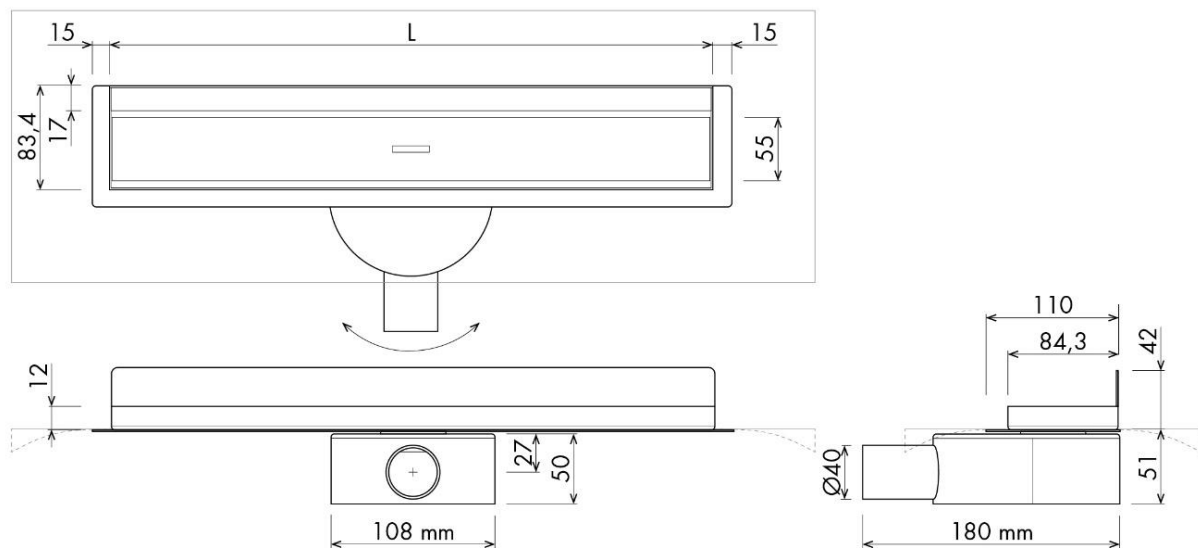

# Blueline Zero

- Renn ja rest roostevabast terasest AISI304
- Äravool sifooniga horisontaalne ja vertikaalne
- Hüdraulika DN40 horisontaalse äravooluga 0,5l/s
- Hüdraulika DN50 horisontaalse äravooluga 0,7l/s
- Hüdraulika vertikaalse DN50/75 äravooluga 1,25l/s
- Testitud ja toodetud vastavalt Euroopa normile EN1253-1
- Seinäärne paigaldus
- Resti disain- ZERO harjatud roostevaba teras
- Hüdroisolatsiooni äärikud roostevabast terasest, vertikaalne äärik taga
- Juuksekarvapüüdja
- Lisatarvikuna valikus kuivsifoon

## Horisontaalne äravool DN40

## Horisontaalne äravool DN50