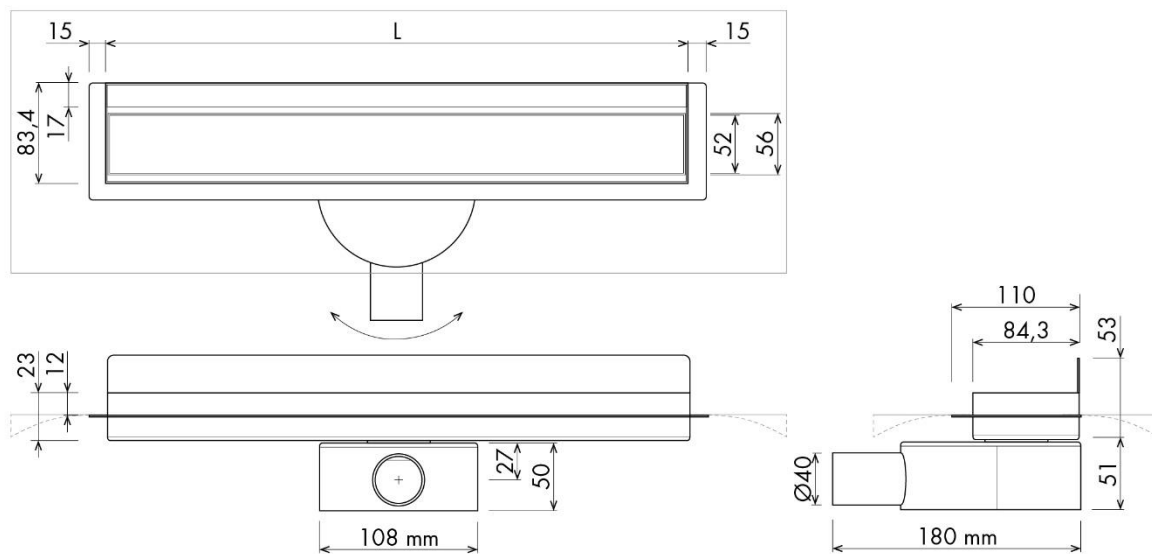

Blueline *Tile*

Easy Drain®
Shower drains

- Renn ja rest roostevabast terasest AISI304
- Äravool sifooniga horisontaalne ja vertikaalne
- Hüdraulika DN40 horisontaalse äravooluga 0,5l/s
- Hüdraulika DN50 horisontaalse äravooluga 0,7l/s
- Hüdraulika vertikaalse DN50/75 äravooluga 1,25l/s
- Testitud ja toodetud vastavalt Euroopa normile EN1253-1
- Seinäärne paigaldus
- Resti disain- TILE ehk plaaditav
- Hüdroisolatsiooni äärikud roostevabast terasest, vertikaalne äärik taga
- Juuksekarvapüüdja
- Lisatarvikuna valikus kuivsifoon

Horisontaalne äravool DN40

Horisontaalne äravool DN50