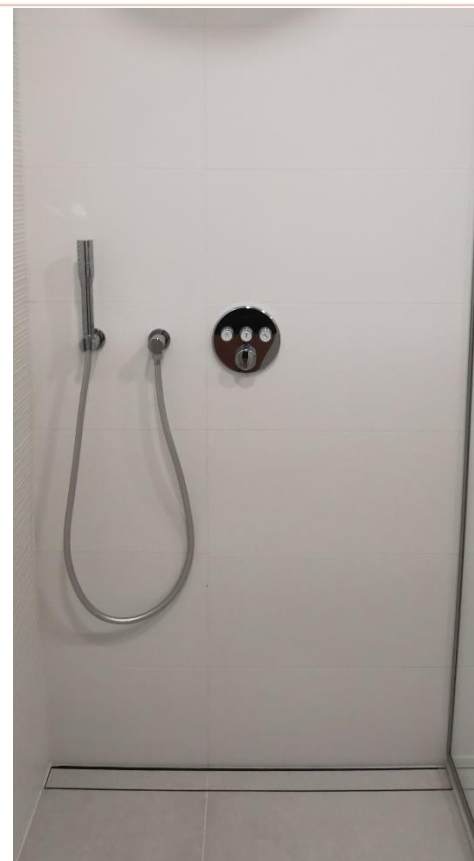

Blueline *Tile*

Easy Drain®
Shower drains

- Renn ja rest roostevabast terasest AISI304
- Äravool sifooniga horisontaalne ja vertikaalne
- Hüdraulika DN40 horisontaalse äravooluga 0,5l/s
- Hüdraulika DN50 horisontaalse äravooluga 0,7l/s
- Hüdraulika vertikaalse DN50/75 äravooluga 1,25l/s
- Testitud ja toodetud vastavalt Euroopa normile EN1253-1
- Seinäärne paigaldus
- Resti disain- TILE ehk plaaditav
- Hüdroisolatsiooni äärikud roostevabast terasest, vertikaalne äärik taga
- Juuksekarvapüüdja
- Lisatarvikuna valikus kuivsifoon