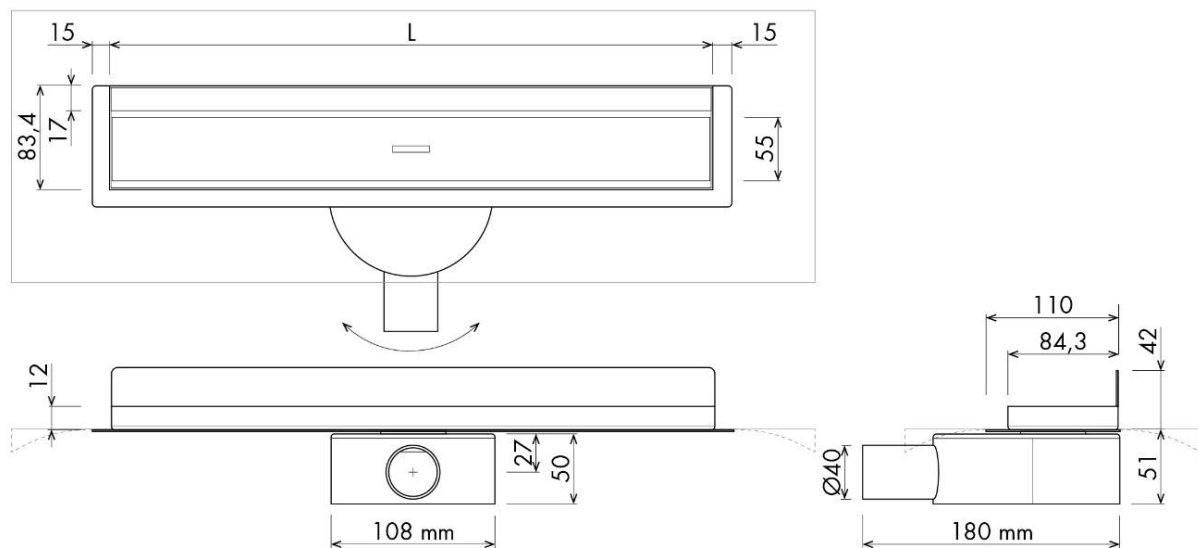

Blueline Lines

- Renn ja rest roostevabast terasest AISI304
- Äravool sifooniga horisontaalne ja vertikaalne
- Hüdraulika DN40 horisontaalse äravooluga 0,5l/s
- Hüdraulika DN50 horisontaalse äravooluga 0,7l/s
- Hüdraulika vertikaalse DN50/75 äravooluga 1,25l/s
- Testitud ja toodetud vastavalt Euroopa normile EN1253-1
- Seinäärne paigaldus
- Resti disain- LINES harjatud roostevaba teras
- Hüdroisolatsiooni äärikud roostevabast terasest, vertikaalne äärik taga
- Juuksekarvapüüdja
- Lisatarvikuna valikus kuivsifoon

Horisontaalne äravool DN40

Horisontaalne äravool DN50