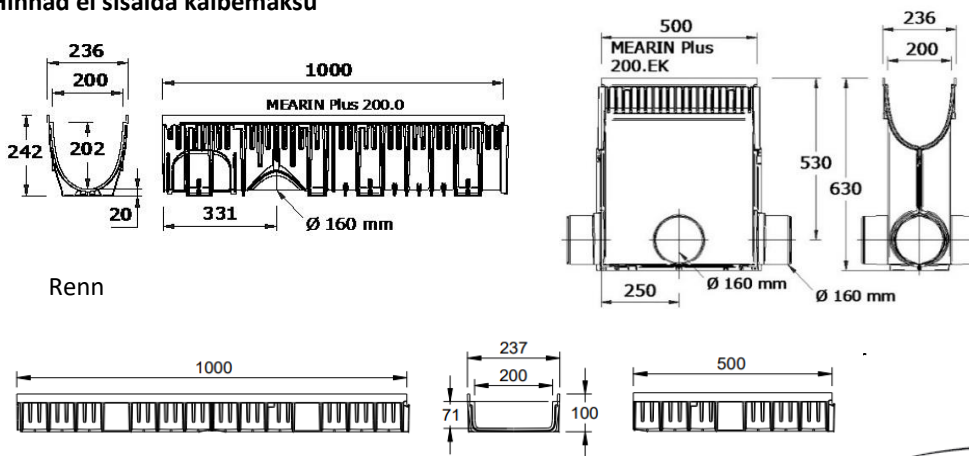

MEARIN PLUS F 200.0/100 channel
010140760
MEARIN PLUS F 200.0/100 channel

MEARIN PLUS F 200.1/100 channel
010140764
MEARIN PLUS F 200.1/100 channel