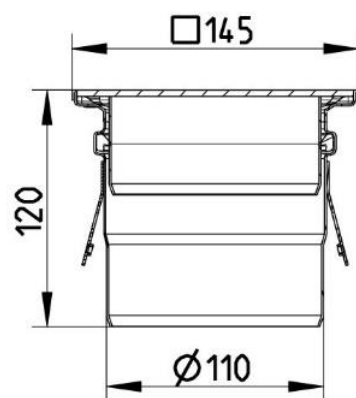

Tunnustus

PL – Hügieeni sertifikaat