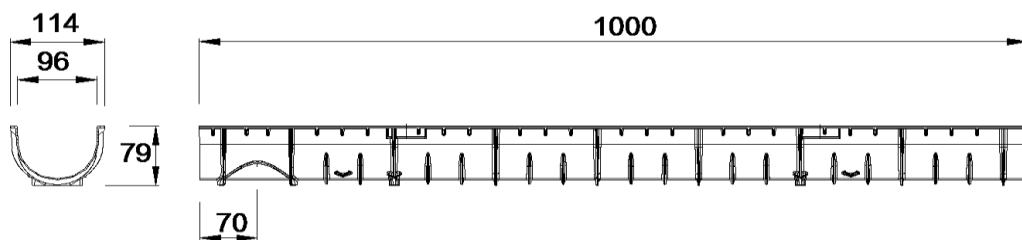

Lisatarvikud

Nr	Toode	Tootekood	Kg/tk	Tk alusel	Hind
3	umbplaat	141699	0,05	1	2
4	umbplaat äravooluga 50mm horisontaalne	141695	0,1	1	4
5	äravoolu komplekt (vertikaalne äravool 110mm prahisõelaga)	141697	0,2	1	11

Hinnad ei sisalda käibemaksu