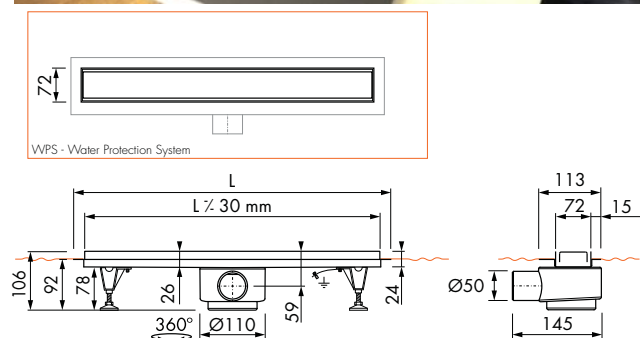

Tehnilised andmed

Veesammas: 30mm või 50mm
 Hüdraulika: 50mm veesambaga 36l/min (0,6l/s), 30mm veesambaga 33l/min (0,55l/s)
 Hüdraulika: vertikaalse äravooluga 50mm veesambaga 75l/min (1,25l/s)
 Paigaldussügavus: 67mm (30mm), 92 (50mm)
 Kogu kõrgus: 79mm (30mm), 106mm (50mm)
 Eelpaigaldatud hüdroisolatsioon (WPS): 10a lekkegarantii
 Plaaditava resti sügavus: 12mm
 Ühendus torustikuga: horisontaalne või vertikaalne
 Paigaldusvõimalused: seinäärde, kolme seina vahele, nurka või põranda keskele

ZERO/TILE komplekt 50mm veesambaga

Pikkus	Tootekood	Hind
500mm	BD-50-Z	200 €
600mm	BD-60-Z	208 €
700mm	BD-70-Z	215 €
800mm	BD-80-Z	220 €
900mm	BD-90-Z	225 €
1000mm	BD-100-Z	230 €
1100mm	BD-110-Z	235 €
1200mm	BD-120-Z	240 €

Hinnad ei sisalda käibemaksu.

BASIC DRAIN

WAVE komplekt, 50mm veesambaga

Pikkus	Tootekood	Hind
500mm	BD-50-W	200 €
600mm	BD-60-W	208 €
700mm	BD-70-W	215 €
800mm	BD-80-W	220 €
900mm	BD-90-W	225 €
1000mm	BD-100-W	230 €
1100mm	BD-110-W	235 €
1200mm	BD-120-W	240 €