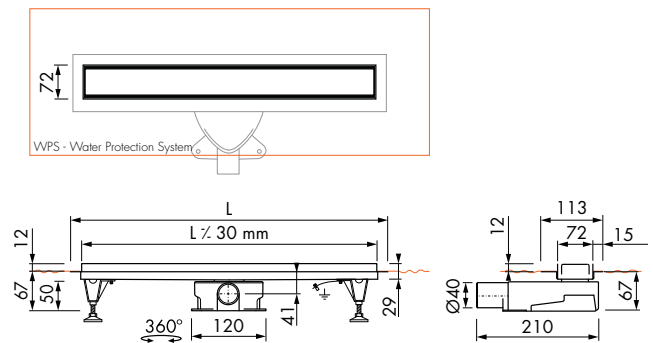

Tehnilised andmed

Veesammas: 30mm või 50mm
 Hüdraulika: 50mm veesambaga 36l/min (0,6l/s), 30mm veesambaga 33l/min (0,55l/s)
 Hüdraulika: vertikaalse äravooluga 50mm veesambaga 75l/min (1,25l/s)
 Paigaldussügavus: 67mm (30mm), 92 (50mm)
 Kogu kõrgus: 79mm (30mm), 106mm (50mm)
 Eelpaigaldatud hüdroisolatsioon (WPS): 10a lekkegarantii
 Plaaditava resti sügavus: 12mm
 Ühendus torustikuga: horisontaalne või vertikaalne
 Paigaldusvõimalused: seinäärde, kolme seina vahele, nurka või põranda keskele

Lisa aksessuaarid

Wet area - Seal system
 see 'Easy Seal'

10
 YEAR
 WARRANTY

BASIC DRAIN

ZERO/TILE komplekt 30mm veesambaga

Pikkus	Tootekood	Hind
500mm	BD-50-Z-28	200 €
600mm	BD-60-Z-28	208 €
700mm	BD-70-Z-28	215 €
800mm	BD-80-Z-28	220 €
900mm	BD-90-Z-28	225 €
1000mm	BD-100-Z-28	230 €
1100mm	BD-110-Z-28	235 €
1200mm	BD-120-Z-28	240 €

ZERO/TILE komplekt 50mm veesambaga

Pikkus	Tootekood	Hind
500mm	BD-50-Z	200 €
600mm	BD-60-Z	208 €
700mm	BD-70-Z	215 €
800mm	BD-80-Z	220 €
900mm	BD-90-Z	225 €
1000mm	BD-100-Z	230 €
1100mm	BD-110-Z	235 €
1200mm	BD-120-Z	240 €