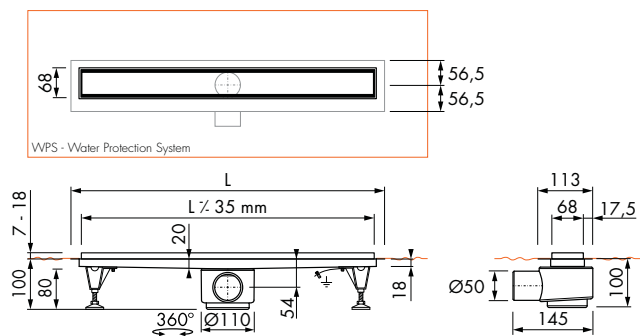

Tehnilised andmed

Veesammas: 30mm või 50mm
 Hüdraulika: 50mm veesambaga 36l/min (0,6l/s), 30mm veesambaga 33l/min (0,55l/s)
 Hüdraulika: vertikaalse äravooluga 50mm veesambaga 75l/min (1,25l/s)
 Paigaldussügavus: 67mm (30mm), 92 (50mm)
 Kogu kõrgus: 79mm (30mm), 106mm (50mm)
 Eelpaigaldatud hüdroisolatsioon (WPS): 10a lekkegarantii
 Plaaditava resti sügavus: 12mm
 Ühendus torustikuga: horisontaalne või vertikaalne
 Paigaldusvõimalused: seinäärde, kolme seina vahele, nurka või põranda keskele

Hinnad ei sisalda käibemaksu.

BASIC DRAIN

WAVE komplekt, 50mm veesambaga

Pikkus	Tootekood	Hind
500mm	BD-50-W	200 €
600mm	BD-60-W	208 €
700mm	BD-70-W	215 €
800mm	BD-80-W	220 €
900mm	BD-90-W	225 €
1000mm	BD-100-W	230 €
1100mm	BD-110-W	235 €
1200mm	BD-120-W	240 €

LINES komplekt 50mm veesambaga

Pikkus	Tootekood	Hind
500mm	BD-50-LI	200 €
600mm	BD-60-LI	208 €
700mm	BD-70-LI	215 €
800mm	BD-80-LI	220 €
900mm	BD-90-LI	225 €
1000mm	BD-100-LI	230 €
1100mm	BD-110-LI	235 €
1200mm	BD-120-LI	240 €