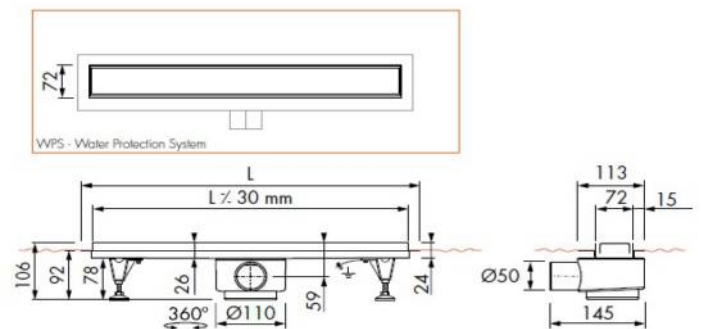

Basic drain horisontaalse DN50 äravooluga (veesammas 50mm)

Spetsifikatsioon

Pikkused: 500, 600, 700, 800, 900, 1000, 1100 ja 1200 mm
 Rest: roostevaba teras või plaaditav
 Standard: EN1253*, ETAG-022
 Haisulukk: puhastatav
 Äravool horisontaalne DN50 või DN40, vertikaalne DN50/75

Tehnilised andmed

Veesammas: 30mm või 50mm
 Hüdraulika: 50mm veesambaga 36l/min (0,6l/s), 30mm veesambaga 33l/min (0,55l/s)
 Hüdraulika: vertikaalse äravooluga 50mm veesambaga 75l/min (1,25l/s)
 Paigaldussügavus: 67mm (30mm), 92 (50mm)
 Kogu kõrgus: 79mm (30mm), 106mm (50mm)
 Eelpaigaldatud hüdroisolatsioon (WPS): 10a lekkegarantii
 Plaaditava resti sügavus: 12mm
 Ühendus torustikuga: horisontaalne või vertikaalne
 Paigaldusvõimalused: seinäärde, kolme seina vahele, nurka või põranda keskele

Lisa aksessuaarid

Wet area - Seal system
 see 'Easy Seal'

10
 YEAR
 WARRANTY

BASIC DRAIN

ZERO/TILE komplekt 30mm veesambaga

Pikkus	Tootekood	Hind
500mm	BD-50-Z-28	200 €
600mm	BD-60-Z-28	208 €
700mm	BD-70-Z-28	215 €
800mm	BD-80-Z-28	220 €
900mm	BD-90-Z-28	225 €
1000mm	BD-100-Z-28	230 €
1100mm	BD-110-Z-28	235 €
1200mm	BD-120-Z-28	240 €

ZERO/TILE komplekt 50mm veesambaga

Pikkus	Tootekood	Hind
500mm	BD-50-Z	200 €
600mm	BD-60-Z	208 €
700mm	BD-70-Z	215 €
800mm	BD-80-Z	220 €
900mm	BD-90-Z	225 €
1000mm	BD-100-Z	230 €
1100mm	BD-110-Z	235 €
1200mm	BD-120-Z	240 €