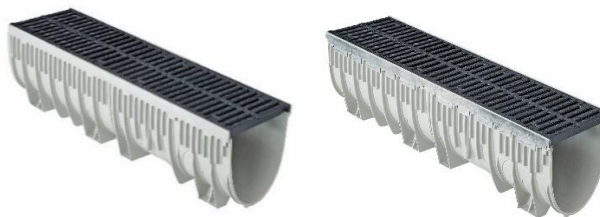

MEARIN Plus ja Expert 200 klaaskiuga tugevdatud komposiitrennid

Sisemõõt 200mm
Välismõõt 236mm
Restide lukustus: Starfix kiirlukustus

MEARIN Plus klaaskiuga tugevdatud komposiitrennid D400

MEARIN Expert Tsinkäärega tugevdatud klaaskiud komposiitrennid E600

Nr	Toode	Pikkus mm	Kõrgus mm	Tootekood	Kg/tk	Tk alusel	Hind EUR
1	Mearin Plus 200.0 renn 1m*	1000	242	140034	6.7	27	61
2	Mearin Plus 200.1 renn 0,5m*	500	242	140036	3.35	54	39
3	Mearin Plus 200 liivapüüdur 0,5m	500	630	140040	4.65	8	194
4	Mearin Expert 200.0 renn*	1000	242	140074	8.3	27	100
5	Mearin Expert 200.1 renn*	500	242	140076	4.3	54	54
6	Mearin Expert 200 liivapüüdur 0,5m	500	630	140080	5.65	8	202
7	Mearin 200 malmrest C250	500		712846	7	54	39
8	Mearin 200 malmrest D400	500		712848	8.45	54	45
9	Mearin 200 malmrest E600	500		712868	10.08	54	54

* renni põhjas eemaldatav süvend DN160 ja külgedel pesad 90 nurgaliidete jaoks

Lisatarvikud

Nr	Toode	Tootekood	Kg/tk	Tk alusel	Hind
1	Mearin umbplaat	140108	0.18	1-30	12
2	Mearin umbplaat horisontaalse äravooluga 160mm	140110	0.19	1-30	14
3	Mearin külgühenduselement	140114	0.09	1-30	9
4	Mearin äravoolu adapter vertikaalne 160mm	140117	0.14	1-20	13