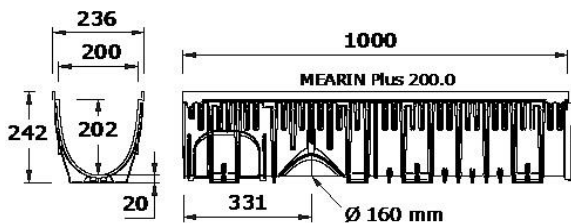

Lisatarvikud

Nr	Toode	Tootekood	Kg/tk	Tk alusel	Hind
1	Mearin umbplaat	140108	0.18	1-30	12
2	Mearin umbplaat horisontaalse äravooluga 160mm	140110	0.19	1-30	14
3	Mearin külgühenduselement	140114	0.09	1-30	9
4	Mearin äravoolu adapter vertikaalne 160mm	140117	0.14	1-20	13

Hinnad ei sisalda käibemaksu

Renn