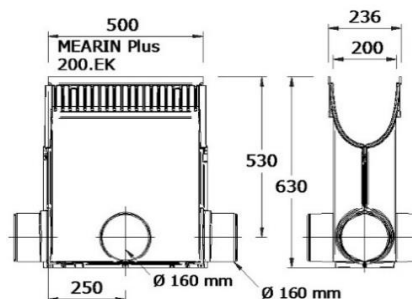

Liivapüüdur