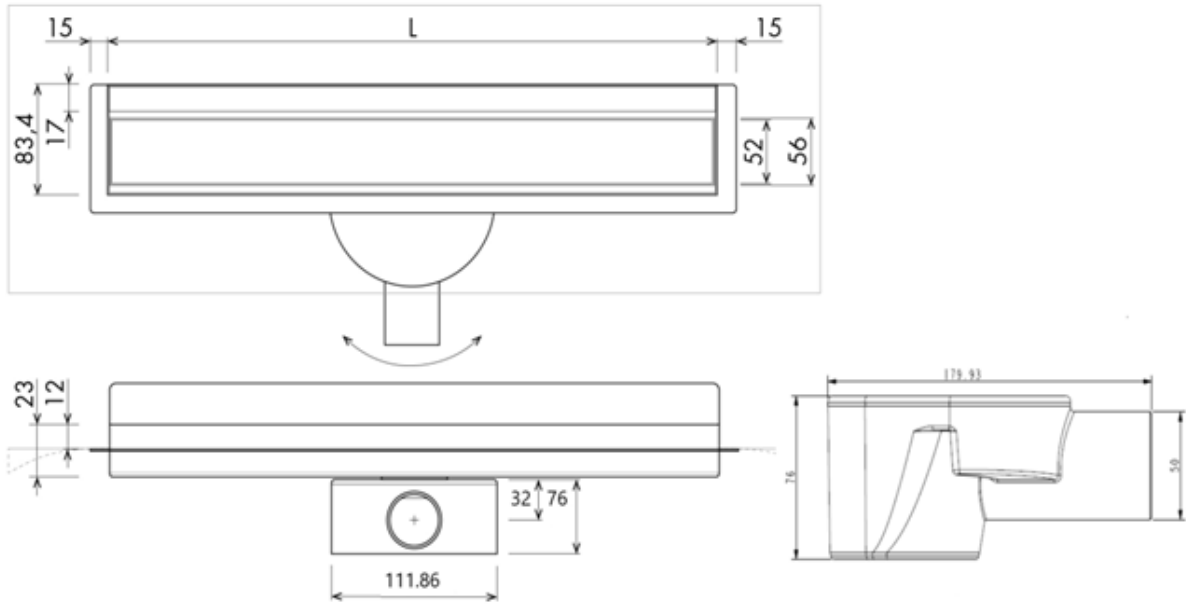

Blueline Tile duširenn

Toote omadused

- Renn ja rest roostevabast terasest AISI304
- Äravool sifooniga horisontaalne DN50 või DN40, vertikaalne DN50/75
- Hüdraulika DN40 horisontaalse äravooluga: 0,5l/s (veesammas 28mm)
- Hüdraulika DN50 horisontaalse äravooluga: 0,7l/s (veesammas 50mm)
- Hüdraulika DN50/75 vertikaalse äravooluga: 1,25l/s (veesammas 50mm)
- Renn testitud ja toodetud vastavalt normile EN1253 -1
- Paigaldus: sein äärde
- Renni pikkused: 700, 800, 900, 1000 ja 1200mm
- Resti disain: TILE – seest plaadiga kaetav
- Hüdroisolatsiooni äärikud roostevabast terasest, vertikaalne äärik taga
- Juuksekarvapüüdja
- Valikus kuivisifooni

Horisontaalne DN40 äravool

Horisontaalne DN50 äravool

Tile – plaaditav rest

Easy Drain®