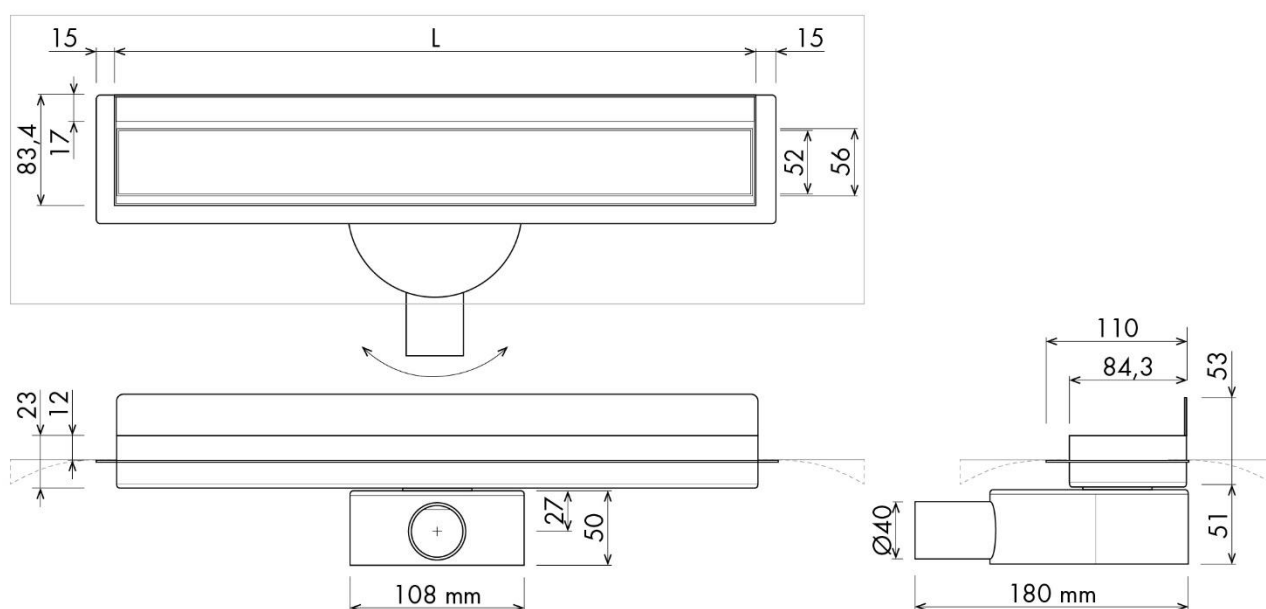

Blueline Tile duširenn

Toote omadused

- Renn ja rest roostevabast terasest AISI304
- Äravool sifooniga horisontaalne DN50 või DN40, vertikaalne DN50/75
- Hüdraulika DN40 horisontaalse äravooluga: 0,5l/s (veesammas 28mm)
- Hüdraulika DN50 horisontaalse äravooluga: 0,7l/s (veesammas 50mm)
- Hüdraulika DN50/75 vertikaalse äravooluga: 1,25l/s (veesammas 50mm)
- Renn testitud ja toodetud vastavalt normile EN1253 -1
- Paigaldus: sein äärde
- Renni pikkused: 700, 800, 900, 1000 ja 1200mm
- Resti disain: TILE – seest plaadiga kaetav
- Hüdroisolatsiooni äärikud roostevabast terasest, vertikaalne äärik taga
- Juuksekarvapüüdja
- Valikus kuivisifooni

Horisontaalne DN40 äravool

Horisontaalne DN50 äravool

Tile – plaaditav rest

Easy Drain®