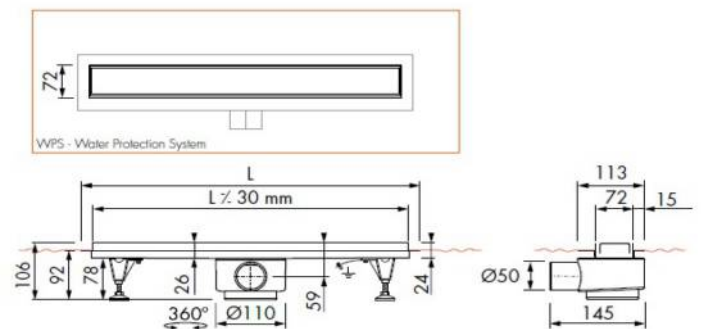

ZERO/TILE komplekt 50mm veesambaga

Pikkus	Tootekood	Hind
500mm	BD-50-Z	189€
600mm	BD-60-Z	194€
700mm	BD-70-Z	204€
800mm	BD-80-Z	210€
900mm	BD-90-Z	214€
1000mm	BD-100-Z	221€
1100mm	BD-110-Z	225€
1200mm	BD-120-Z	230€

* Hinnad ei sisalda käibemaksu