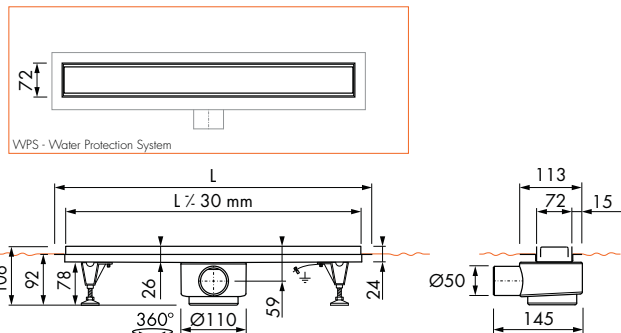

Tehnilised andmed

Veesammas: 30mm või 50mm
 Hüdraulika: 50mm veesambaga 36l/min (0,6l/s), 30mm veesambaga 33l/min (0,55l/s)
 Hüdraulika: vertikaalse äravooluga 50mm veesambaga 75l/min (1,25l/s)
 Paigaldussügavus: 67mm (30mm), 92 (50mm)
 Kogu kõrgus: 79mm (30mm), 106mm (50mm)
 Eelpaigaldatud hüdroisolatsioon (WPS): 10a lekkegarantii
 Plaaditava resti sügavus: 12mm
 Ühendus torustikuga: horisontaalne või vertikaalne
 Paigaldusvõimalused: seinäärde, kolme seina vahele, nurka või põranda keskele

* Hinnad ei sisalda käibemaksu

BASIC DRAIN

WAVE komplekt, 50mm veesambaga

Pikkus (mm)	Tootekood	Hind
500mm	BD-50-W	189€
600mm	BD-60-W	194€
700mm	BD-70-W	204€
800mm	BD-80-W	210€
900mm	BD-90-W	214€
1000mm	BD-100-W	221€
1100mm	BD-110-W	225€
1200mm	BD-120-W	230€

* Hinnad ei sisalda käibemaksu

LINES komplekt 50mm veesambaga

Pikkus (mm)	Tootekood	Hind
500mm	BD-50-LI	189€
600mm	BD-60-LI	194€
700mm	BD-70-LI	204€
800mm	BD-80-LI	210€
900mm	BD-90-LI	214€
1000mm	BD-100-LI	221€
1100mm	BD-110-LI	225€
1200mm	BD-120-LI	230€