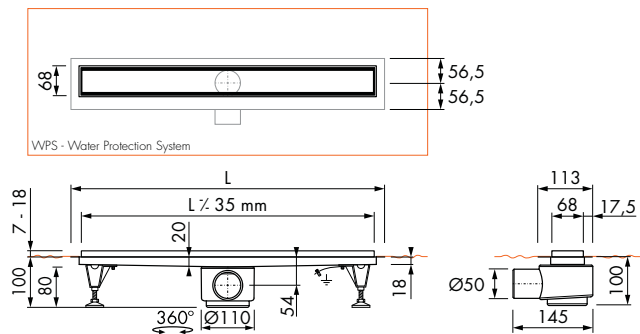

LINES komplekt 50mm veesambaga

Pikkus (mm)	Tootekood	Hind
500mm	BD-50-LI	189€
600mm	BD-60-LI	194€
700mm	BD-70-LI	204€
800mm	BD-80-LI	210€
900mm	BD-90-LI	214€
1000mm	BD-100-LI	221€
1100mm	BD-110-LI	225€
1200mm	BD-120-LI	230€

* Hinnad ei sisalda käibemaksu