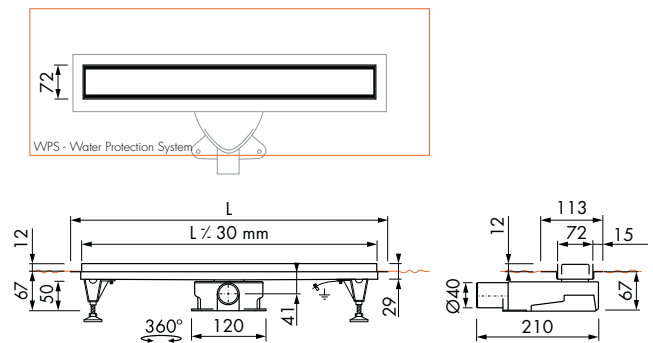

Tehnilised andmed

Veesammas: 30mm või 50mm
 Hüdraulika: 50mm veesambaga 36l/min (0,6l/s), 30mm veesambaga 33l/min (0,55l/s)
 Hüdraulika: vertikaalse äravooluga 50mm veesambaga 75l/min (1,25l/s)
 Paigaldussügavus: 67mm (30mm), 92 (50mm)
 Kogu kõrgus: 79mm (30mm), 106mm (50mm)
 Eelpaigaldatud hüdroisolatsioon (WPS): 10a lekkegarantii
 Plaaditava resti sügavus: 12mm
 Ühendus torustikuga: horisontaalne või vertikaalne
 Paigaldusvõimalused: seinäärde, kolme seina vahele, nurka või põranda keskele

Lisa aksessuaarid

Wet area - Seal system
 see 'Easy Seal'

10
 YEAR
 WARRANTY

BASIC DRAIN

ZERO/TILE komplekt 30mm veesambaga

Pikkus	Tootekood	Hind
500mm	BD-50-Z-28	189€
600mm	BD-60-Z-28	194€
700mm	BD-70-Z-28	204€
800mm	BD-80-Z-28	210€
900mm	BD-90-Z-28	214€
1000mm	BD-100-Z-28	221€
1100mm	BD-1100-Z-28	225€
1200mm	BD-1200-Z-28	230€

* Hinnad ei sisalda käibemaksu

ZERO/TILE komplekt 50mm veesambaga

Pikkus	Tootekood	Hind
500mm	BD-50-Z	189€
600mm	BD-60-Z	194€
700mm	BD-70-Z	204€
800mm	BD-80-Z	210€
900mm	BD-90-Z	214€
1000mm	BD-100-Z	221€
1100mm	BD-110-Z	225€
1200mm	BD-120-Z	230€