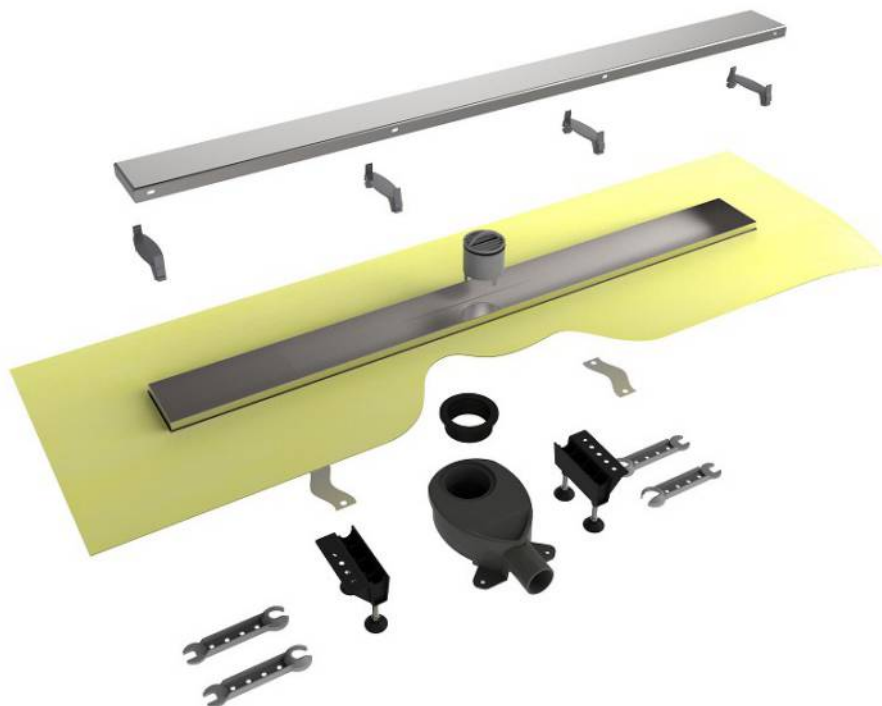

Basic drain horisontaalse DN40 äravooluga (veesammas 30mm)

Tootja esindaja
Renniekspert OÜ
Laki tn. 14a-208, Tallinn 10621 Eesti
telefon: +372 53 000 439 / info@renniekspert.ee
www.renniekspert.ee

Tootja
Easy Sanitary Solutins BV
Nijverheidsstraat 60, 7575 BK Oldenzaal, The Netherlands
Tel- +31 541 200 800 / Fax +31 541 200 899
info@esspost.com / www.easydrain.com