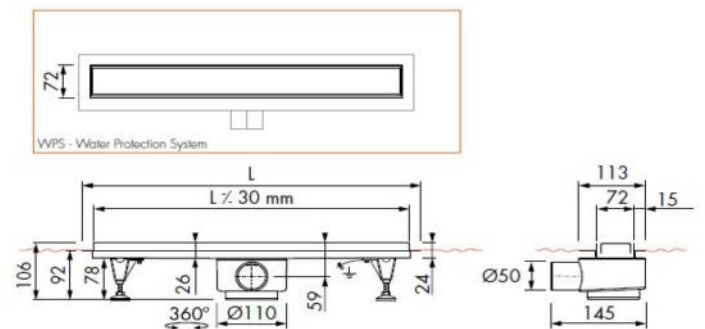

ZERO/TILE komplekt 50mm veesambaga

Pikkus	Tootekood	Hind
500mm	BD-50-Z	180€
600mm	BD-60-Z	185€
700mm	BD-70-Z	190€
800mm	BD-80-Z	195€
900mm	BD-90-Z	200€
1000mm	BD-100-Z	205€
1100mm	BD-110-Z	210€
1200mm	BD-120-Z	215€

* Hinnad ei sisalda käibemaksu