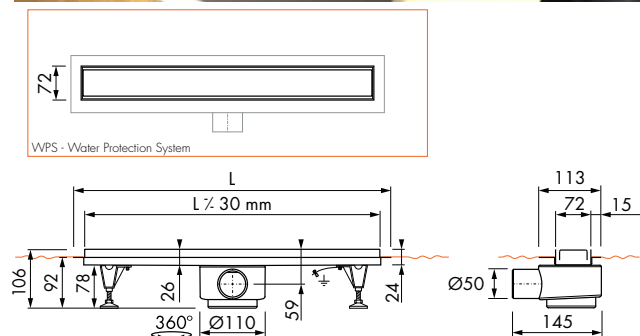

Tehnilised andmed

Veesammas: 30mm või 50mm
 Hüdraulika: 50mm veesambaga 36l/min (0,6l/s), 30mm veesambaga 33l/min (0,55l/s)
 Hüdraulika: vertikaalse äravooluga 50mm veesambaga 75l/min (1,25l/s)
 Paigaldussügavus: 67mm (30mm), 92 (50mm)
 Kogu kõrgus: 79mm (30mm), 106mm (50mm)
 Eelpaigaldatud hüdroisolatsioon (WPS): 10a lekkegarantii
 Plaaditava resti sügavus: 12mm
 Ühendus torustikuga: horisontaalne või vertikaalne
 Paigaldusvõimalused: seinäärde, kolme seina vahele, nurka või põranda keskele

* Hinnad ei sisalda käibemaksu

BASIC DRAIN

WAVE komplekt, 50mm veesambaga

| Pikkus (mm) | Tootekood | Hind |
|-------------|-----------|-------|
| 500mm | BD-50-W | 180.- |
| 600mm | BD-60-W | 185.- |
| 700mm | BD-70-W | 190.- |
| 800mm | BD-80-W | 195.- |
| 900mm | BD-90-W | 200.- |
| 1000mm | BD-100-W | 205.- |
| 1100mm | BD-110-W | 210.- |
| 1200mm | BD-120-W | 215.- |

* Hinnad ei sisalda käibemaksu

LINES komplekt 50mm veesambaga

| Pikkus (mm) | Tootekood | Hind |
|-------------|-----------|-------|
| 500mm | BD-50-LI | 180.- |
| 600mm | BD-60-LI | 185.- |
| 700mm | BD-70-LI | 190.- |
| 800mm | BD-80-LI | 195.- |
| 900mm | BD-90-LI | 200.- |
| 1000mm | BD-100-LI | 205.- |
| 1100mm | BD-110-LI | 210.- |
| 1200mm | BD-120-LI | 215.- |