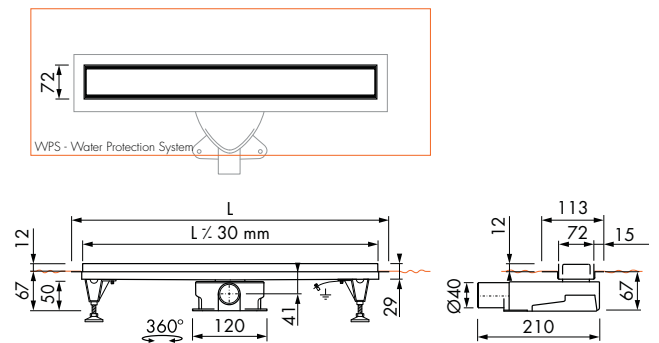

Tehnilised andmed

Veesammas: 30mm või 50mm
 Hüdraulika: 50mm veesambaga 36l/min (0,6l/s), 30mm veesambaga 33l/min (0,55l/s)
 Hüdraulika: vertikaalse äravooluga 50mm veesambaga 75l/min (1,25l/s)
 Paigaldussügavus: 67mm (30mm), 92 (50mm)
 Kogu kõrgus: 79mm (30mm), 106mm (50mm)
 Eelpaigaldatud hüdroisolatsioon (WPS): 10a lekkegarantii
 Plaaditava resti sügavus: 12mm
 Ühendus torustikuga: horisontaalne või vertikaalne
 Paigaldusvõimalused: seinäärde, kolme seina vahele, nurka või põranda keskele

* Hinnad ei sisalda käibemaksu

ZERO/TILE komplekt 50mm veesambaga

| Pikkus | Tootekood | Hind |
|--------|-----------|------|
| 500mm | BD-50-Z | 180€ |
| 600mm | BD-60-Z | 185€ |
| 700mm | BD-70-Z | 190€ |
| 800mm | BD-80-Z | 195€ |
| 900mm | BD-90-Z | 200€ |
| 1000mm | BD-100-Z | 205€ |
| 1100mm | BD-110-Z | 210€ |
| 1200mm | BD-120-Z | 215€ |