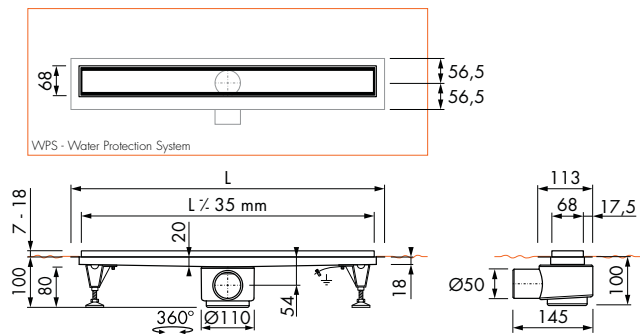

LINES komplekt 50mm veesambaga

Pikkus (mm)	Tootekood	Hind
500mm	BD-50-LI	180.-
600mm	BD-60-LI	185.-
700mm	BD-70-LI	190.-
800mm	BD-80-LI	195.-
900mm	BD-90-LI	200.-
1000mm	BD-100-LI	205.-
1100mm	BD-110-LI	210.-
1200mm	BD-120-LI	215.-

* Hinnad ei sisalda käibemaksu