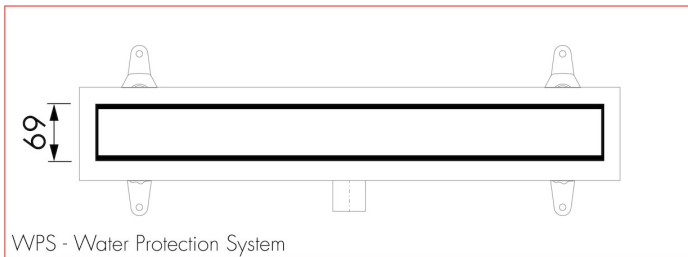

ARTICLE CODE

500 mm	MB-NAT-500 / EDM1 500-50		
600 mm	MB-NAT-600 / EDM1 600-50		
700 mm	MB-NAT-700 / EDM1 700-50		
800 mm	MB-NAT-800 / EDM1 800-50		
900 mm	MB-NAT-900 / EDM1 900-50		
1000 mm	MB-NAT-1000 / EDM1 1000-50		
1100 mm	MB-NAT-1100 / EDM1 1100-50		
1200 mm	MB-NAT-1200 / EDM1 1200-50		

TECHNICAL DRAWINGS

Manufacturer

Easy Sanitary Solutions
Nijverheidsstraat 60 | 7575 BK Oldenzaal | The Netherlands
T. +31 (0)541 200 800 | F. +31 (0)541 200 899
info@esspost.com | www.easydrain.com

Contact

Easy Sanitary Solutions
Nijverheidsstraat 60 | 7575 BK Oldenzaal | The Netherlands
T. +31 (0)541 200 800 | F. +31 (0)541 200 899
sales@esspost.com | www.easydrain.com