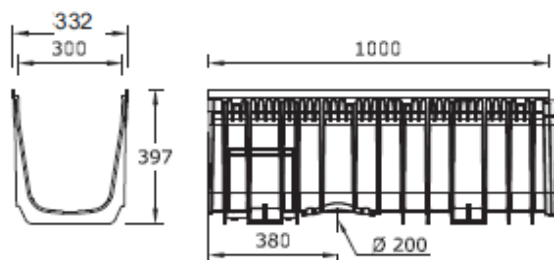

Lisatarvikud

Renn

MEARIN Expert 300.0