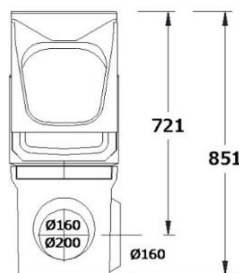

SK-OT
+SK-UT

Liivapüüdur