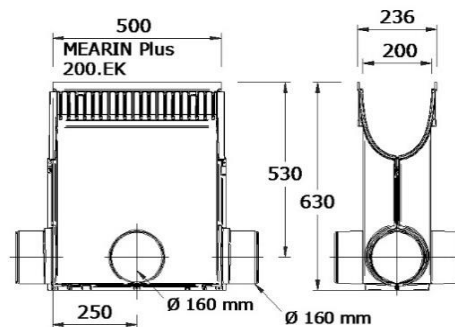

Liivapüüdur