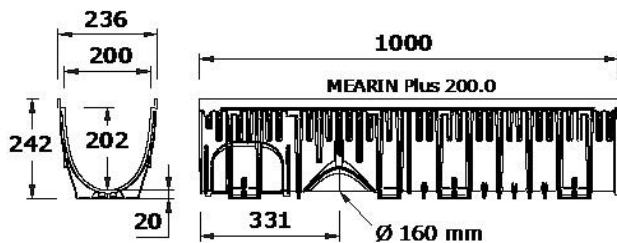

Lisatarvikud

Nr	Toode	Tootekood	Kg/tk	Tk alusel	Hind
1	Mearin umbplaat	140108	0,18	1-30	12
2	Mearin umbplaat horisontaalse äravooluga 160mm	140110	0,19	1-30	14
3	Mearin külgühenduselement	140114	0,09	1-30	9
4	Mearin äravoolu adapter vertikaalne 160mm	140117	0,14	1-20	13

Hinnad ei sisalda käibemaksu

Renn